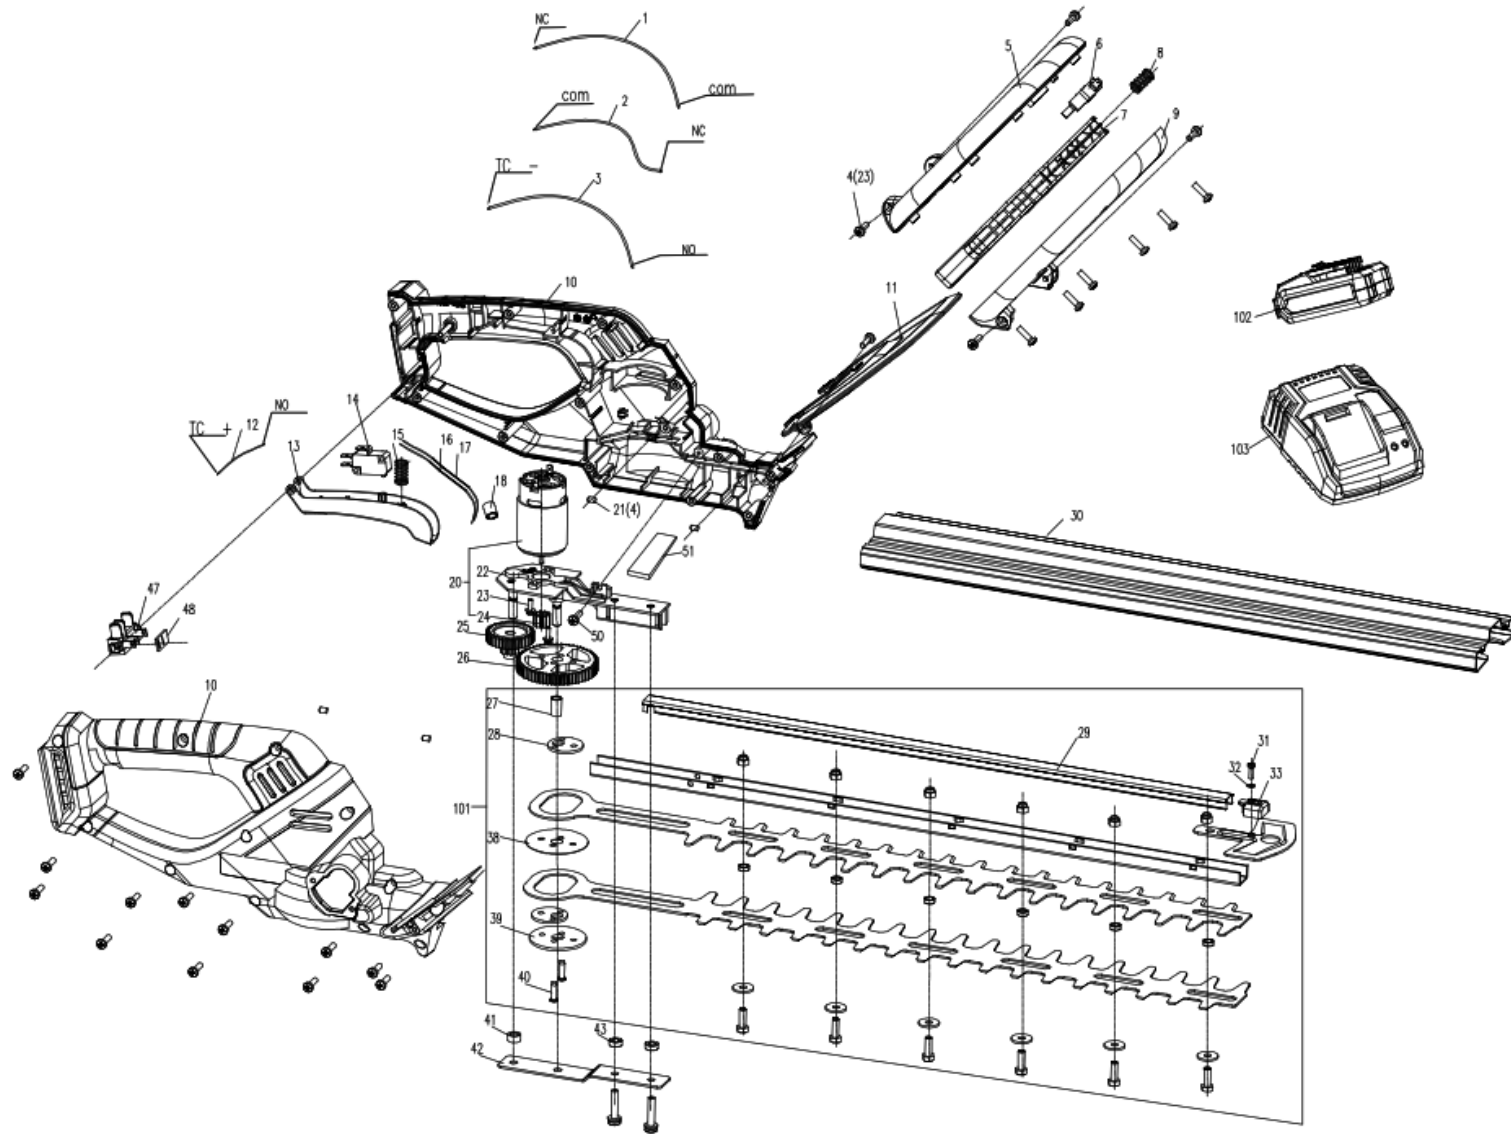

18V 55CM HEDGE TRIMMER

Model Number

MHT1855-Li

Parts Manual

Exploded Drawing

Parts List

ID No	AA Code	MPN	Description	Qty
1	70062194	70062194	INNER WIRE	2
2	70062191	70062191	INNER WIRE	1
4	70031901	70031901	SELF TAPPING SCREW	23
5	70068437	70068437	FRONT HANDLE UPPER	1
6	70069205	70069205	SWITCH	1
7	70068443	70068443	FRONT HANDLE BUTTON	1
8	70051259	70051259	COMPRESSION SPRING	1
9	70068441	70068441	FRONT HANDLE LOWER	1
10	70068439	70068439	LEFT/RIGHT HOUSING	1
11	70068440	70068440	SAFE GUARD	1
12	70069206	70069206	INNER WIRE	1
13	70068436	70068436	LOCK OFF BUTTON	1
14	70057691	70057691	SWITCH	1
15	70057692	70057692	COMPRESSION SPRING	1
16	70069207	70069207	INNER WIRE	1
17	70069208	70069208	INNER WIRE	1
18	70060289	70060289	MAGNETIC RING	1
20	70069209	70069209	MOTOR SET	1
21	70061616	70061616	RUBBER PIN	4
22	70062187	70062187	GEAR CASE BODY	1
23	70061478	70061478	SCREW	2
24	70057700	70057700	PINION	1
25	70057707	70057707	DOUBLE REDUCTION GEAR	1
26	70057703	70057703	GEAR	1
27	70061474	70061474	SLIDING BEARING	1
28	70069276	70069276	ECCENTRIC	2
29	70069277	70069277	BLADE BAR	1
30	70068445	70068445	BLADE SHEATH	1
31	70049490	70049490	SCREW 3X10	1
32	70050810	70050810	WASHER	1

33	70068808	70068808	PLUG	1
38	70057704	70057704	BLADE SPACER	1
39	70057711	70057711	COVER	1
40	70038016	70038016	RIVET	2
41	70057708	70057708	SHAFT COVER	1
42	70057713	70057713	GEAR COVER	1
43	70057710	70057710	ROLLER	2
47	70068518	70068518	ELECTRODE HOLDER	1
48	70068521	70068521	RESISTANCE	1
50	70057516	70057516	SELF TAPPING SCREW	1
51	70060885	70060885	DUSTPROOF SPONGE	1
52	70062192	70062192	SCREW	2
101	70069278	70069278	BLADE SET	1
102	70068719	70068719	BATTERY PACK (LI-ION	1
103	70068720	70068720	CHARGER (230-240V)	1