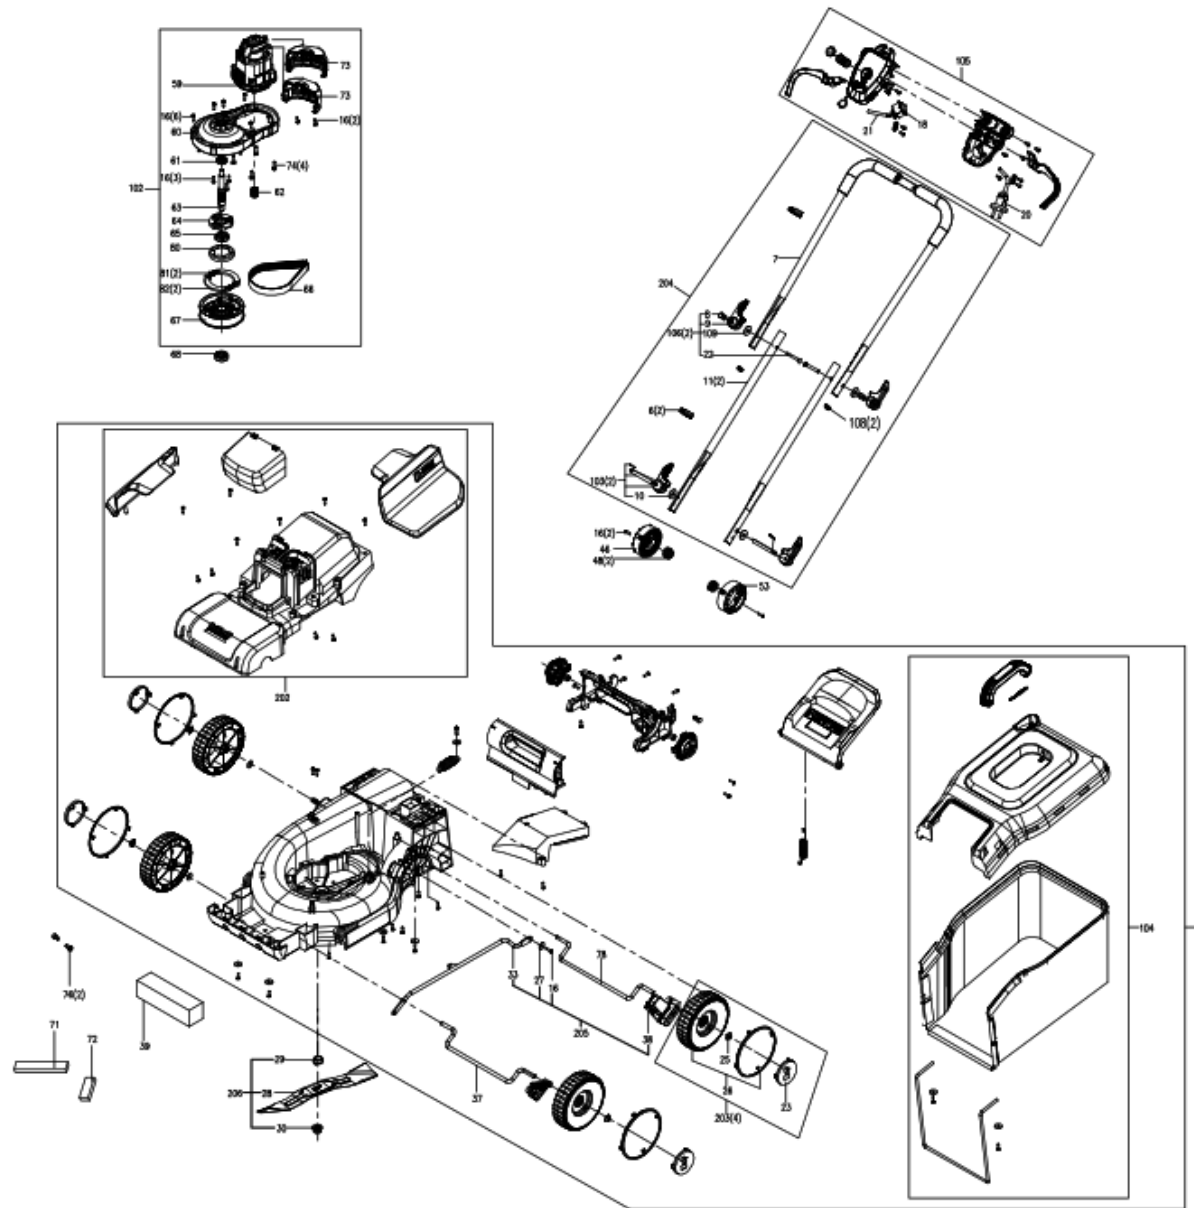

34CM 1300W LAWNMOWER

Model Number

MLM1334

Parts Manual

Exploded Drawing

Parts List

ID No	AA Code	MPN	Description	Qty
6	70040329	70040329	CABLE HOOK	2
7	70068339	70068339	PUSH STICK	1
8	70057883	70057883	PIN SHAFT	2
9	70068377	70068377	SPANNER	2
10	70040325	70040325	WASHER	2
11	70068326	70068326	PUSHING ROD	2
16	70031901	70031901	SELF TAPPING SCREW	21
18	70068587	70068587	SWITCH ASSEMBLY	1
20	70068588	70068588	POWER CORD	1
21	70068589	70068589	CABLE ASSEMBLY	1
22	70068314	70068314	BOLT	2
23	70068579	70068579	WHEEL CAP	4
25	70057835	70057835	PISTON CIRCLIP	4
26	70068580	70068580	WHEEL SET	4
27	70064643	70064643	WASHER 4.5X18X2	7
28	70068332	70068332	BLADE	1
29	70068345	70068345	BRACKET	1
30	70040315	70040315	LOCK NUT	1
33	70068581	70068581	LINKAGE	1
37	70068582	70068582	FRONT ROLLER SHAFT	1
38	70069372	70069372	HIGHT ADJUSTABLE HANDLE	1
39	70068307	70068307	COUNTERWEIGHT	1
46	70068316	70068316	GEAR CASE COVER	1
48	70068325	70068325	COMPRESSION SPRING	2
53	70068315	70068315	GEAR CASE COVER	1
66	70068330	70068330	BELT	1
76	70044463	70044463	TERMINAL PORT	2
78	70068583	70068583	REAR ROLLER SHAFT	1
102	70068584	70068584	POWERHEAD ASSEMBLY	1
103	70068585	70068585	SPANNER SET I	2
104	70068592	70068592	GRASSBOX ASSEMBLY	1

105	70068344	70068344	SWITCH BOX SET	1
106	70068586	70068586	SPANNER SET II	2
108	70069212	70069212	TUBE PLUG	1
109	70069213	70069213	WASHER	1
201	70068336	70068336	DECK SET	1
202	70069373	70069373	TOP COVER SET	1
203	70069374	70069374	WHEEL SET	1
204	70069375	70069375	HANDLEBAR ASSEMBLY	1
205	70069376	70069376	HEIGHT ADJUSTER SET	1
206	70069377	70069377	BLADE SET	1