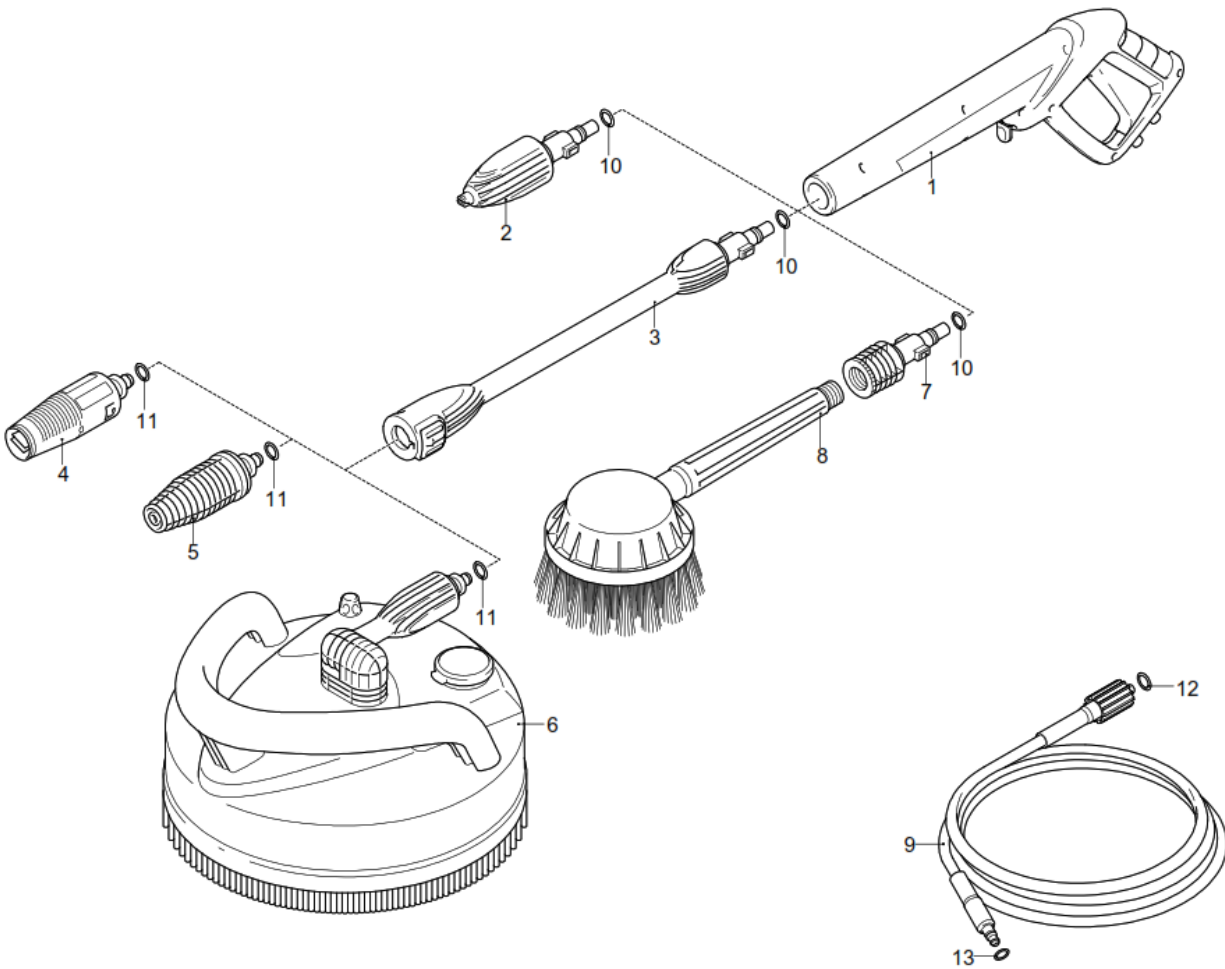

- A
- B
- C
- D
- E
- F
- G
- H

Diagram 3

Diagram 4

Parts List

Part ID	Apelson PN	MPN	Part Description	Qty
Diagram 1				
1	3082130	3082130	WATER COUPLING KIT	1
2	4100430	4100430	GUARD	1
3	4100360	4100360	GUARD	1
4	4100390	4100390	GUARD	1
5	4100580	4100580	KNOB	1
6	4100270	4100270	HANDLE	1
7	4100380	4100380	HANDLE	1
8	4100590	4100590	WHEEL	1
9	4101120	4101120	HIGH PRESSURE HOSE	1
10	3081650	3081650	FORK	2
11	4101130	4101130	FITTING	1
12	4101030	4101030	FITTING	1
13	4100340	4100340	BRACKET	1
14	4101040	4101040	PLATE	2
15	4100330	4100330	BRACKET	1
16	4101050	4101050	LEVER	1
17	4101060	4101060	KNOB	1
18	4101090	4101090	RUBBER FOOT	2
19	4102010	4102010	SWITCH	1
20	4100230	4100230	GUARD	1
21	4100221	4100221	CASING	1
22	3080580	3080580	CABLE GLAND	1
23	3440660	3440660	CABLE	1
24	3440120	3440120	BRACKET	1
25	3441170	3441170	SUPPORT	1
26	4101100	4101100	ELECTRIC PUMP ASSEMBLY	1
27	3440130	3440130	FAN COWLING	1
28	4100930	4100930	GUARD	1
29	4100640	4100640	SUPPORT	1
30	4101000	4101000	SUPPORT	1
31	4100410	4100410	GUARD	1
32	4101180	4101180	WHEEL	1
33	4101020	4101020	WASHER	2
34	4101010	4101010	LOCK	2
35	4100260	4100260	GUARD	2
36	4100350	4100350	SUPPORT	1
37	4100980	4100980	ACCESSORIES CARRIER	1
38	4100960	4100960	FITTING	1
39	4100970	4100970	PIPE	1
40	4100950	4100950	PIPE	1
41	3440720	3440720	FILTER	1
42	3440710	3440710	TANK	1
43	4100420	4100420	GUARD	1
44	4100600	4100600	BASE	1
45	4101070	4101070	BRACKET	1