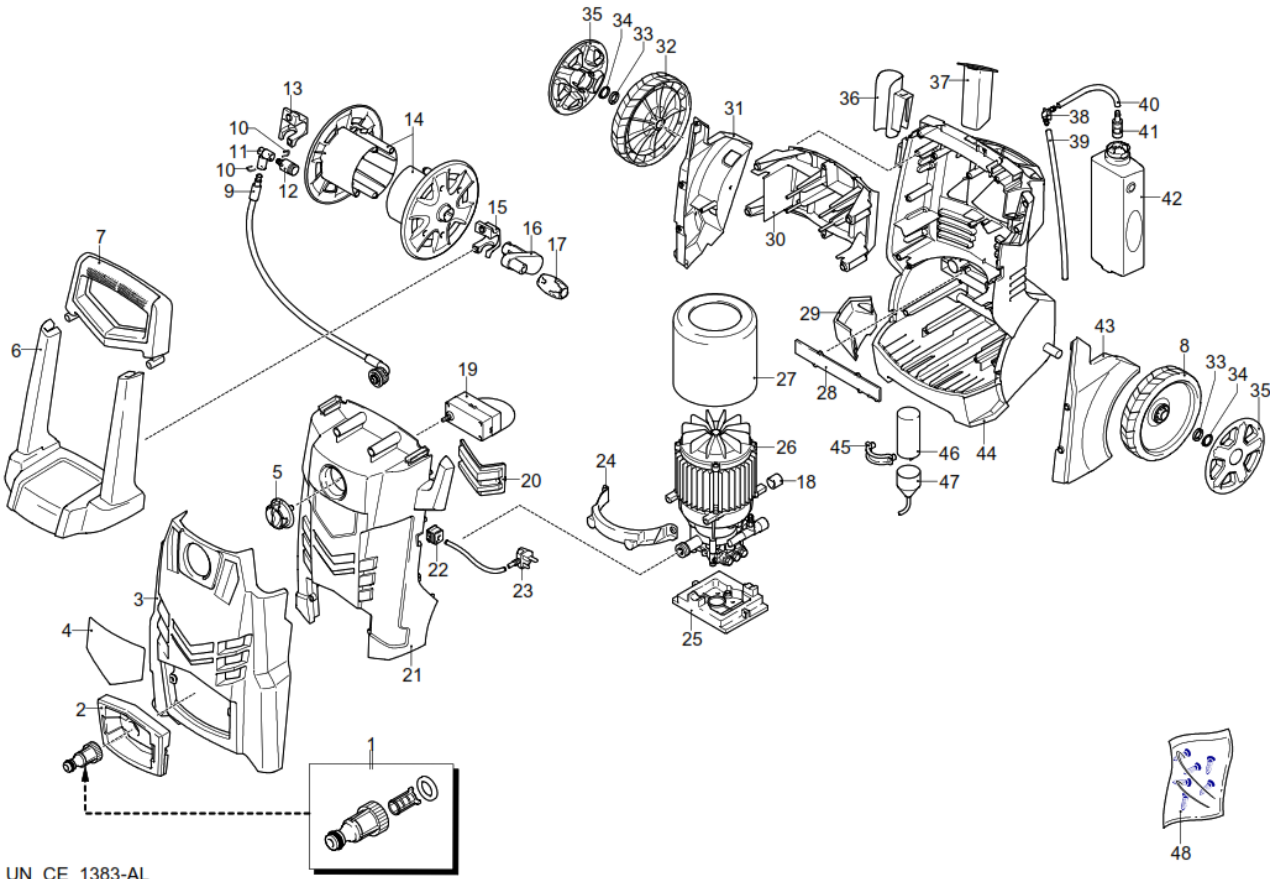

Exploded Diagram 1

UN_CE_1383-AL

- A
- B
- C
- D
- E
- F
- G
- H

Diagram 2