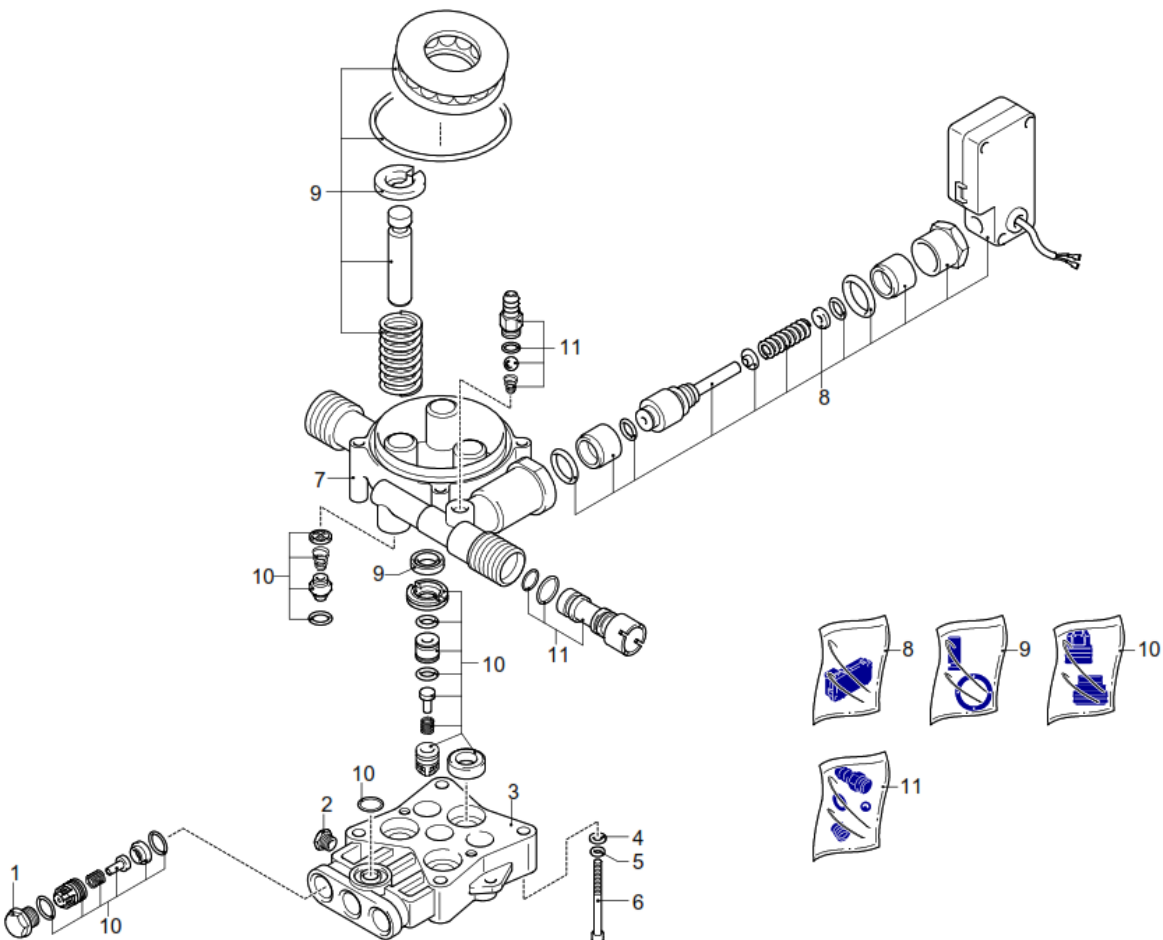

Model Number

Mac Allister MPWP2100-2

2100W Pressure Washer (UK)

Parts Manual

Exploded Diagram 1

UN_CE_1383-AL

- A
- B
- C
- D
- E
- F
- G
- H

Diagram 2

- A
- B
- C
- D
- E
- F
- G
- H

Diagram 3

Diagram 4

Parts List

Part ID	Apelson PN	MPN	Part Description	Qty
Diagram 1				
1	3082130	3082130	WATER COUPLING KIT	1
2	4100430	4100430	GUARD	1
3	4100360	4100360	GUARD	1
4	4100390	4100390	GUARD	1
5	4100580	4100580	KNOB	1
6	4100270	4100270	HANDLE	1
7	4100380	4100380	HANDLE	1
8	4100590	4100590	WHEEL	1
9	4101120	4101120	HIGH PRESSURE HOSE	1
10	3081650	3081650	FORK	2
11	4101130	4101130	FITTING	1
12	4101030	4101030	FITTING	1
13	4100340	4100340	BRACKET	1
14	4101040	4101040	PLATE	2
15	4100330	4100330	BRACKET	1
16	4101050	4101050	LEVER	1
17	4101060	4101060	KNOB	1
18	4101090	4101090	RUBBER FOOT	2
19	4102010	4102010	SWITCH	1
20	4100230	4100230	GUARD	1
21	4100221	4100221	CASING	1
22	3080580	3080580	CABLE GLAND	1
23	3440660	3440660	CABLE	1
24	3440120	3440120	BRACKET	1
25	3441170	3441170	SUPPORT	1
26	4101100	4101100	ELECTRIC PUMP ASSEMBLY	1
27	3440130	3440130	FAN COWLING	1
28	4100930	4100930	GUARD	1
29	4100640	4100640	SUPPORT	1
30	4101000	4101000	SUPPORT	1
31	4100410	4100410	GUARD	1
32	4101180	4101180	WHEEL	1
33	4101020	4101020	WASHER	2
34	4101010	4101010	LOCK	2
35	4100260	4100260	GUARD	2
36	4100350	4100350	SUPPORT	1
37	4100980	4100980	ACCESSORIES CARRIER	1
38	4100960	4100960	FITTING	1
39	4100970	4100970	PIPE	1
40	4100950	4100950	PIPE	1
41	3440720	3440720	FILTER	1
42	3440710	3440710	TANK	1
43	4100420	4100420	GUARD	1
44	4100600	4100600	BASE	1
45	4101070	4101070	BRACKET	1