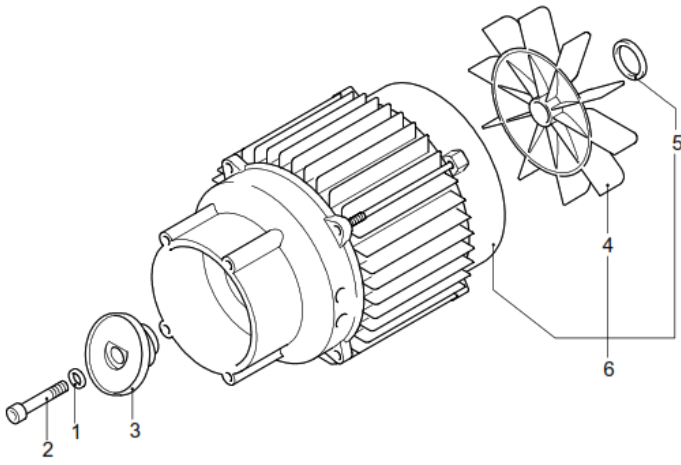

- A
- B
- C
- D
- E
- F
- G
- H

Diagram 3

Diagram 4

Parts List

Part ID	Apelson PN	MPN	Part Description	Qty
Diagram 1				
1	3082130	3082130	WATER COUPLING KIT	1
2	4100430	4100430	GUARD	1
3	4100360	4100360	GUARD	1
4	4100390	4100390	GUARD	1
5	4100580	4100580	KNOB	1
6	4100270	4100270	HANDLE	1
7	4100380	4100380	HANDLE	1
8	4100590	4100590	WHEEL	1
9	4101120	4101120	HIGH PRESSURE HOSE	1
10	3081650	3081650	FORK	2
11	4101130	4101130	FITTING	1
12	4101030	4101030	FITTING	1
13	4100340	4100340	BRACKET	1
14	4101040	4101040	PLATE	2
15	4100330	4100330	BRACKET	1
16	4101050	4101050	LEVER	1
17	4101060	4101060	KNOB	1
18	4101090	4101090	RUBBER FOOT	2
19	4102010	4102010	SWITCH	1
20	4100230	4100230	GUARD	1
21	4100221	4100221	CASING	1
22	3080580	3080580	CABLE GLAND	1
23	3440660	3440660	CABLE	1
24	3440120	3440120	BRACKET	1
25	3441170	3441170	SUPPORT	1
26	4101100	4101100	ELECTRIC PUMP ASSEMBLY	1
27	3440130	3440130	FAN COWLING	1
28	4100930	4100930	GUARD	1
29	4100640	4100640	SUPPORT	1
30	4101000	4101000	SUPPORT	1
31	4100410	4100410	GUARD	1
32	4101180	4101180	WHEEL	1
33	4101020	4101020	WASHER	2
34	4101010	4101010	LOCK	2
35	4100260	4100260	GUARD	2
36	4100350	4100350	SUPPORT	1
37	4100980	4100980	ACCESSORIES CARRIER	1
38	4100960	4100960	FITTING	1
39	4100970	4100970	PIPE	1
40	4100950	4100950	PIPE	1
41	3440720	3440720	FILTER	1
42	3440710	3440710	TANK	1
43	4100420	4100420	GUARD	1
44	4100600	4100600	BASE	1
45	4101070	4101070	BRACKET	1