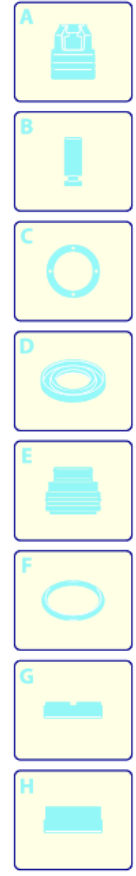

Model Number

Mac Allister MPWP2100-2

2100W Pressure Washer (UK)

Parts Manual

Exploded Diagram 1

UN_CE_1383-AL

- A
- B
- C
- D
- E
- F
- G
- H

Diagram 2

- A
- B
- C
- D
- E
- F
- G
- H

Diagram 3

Diagram 4

Parts List

Part ID	Apelson PN	MPN	Part Description	Qty
Diagram 1				
1	3082130	3082130	WATER COUPLING KIT	1
2	4100430	4100430	GUARD	1
3	4100360	4100360	GUARD	1
4	4100390	4100390	GUARD	1
5	4100580	4100580	KNOB	1
6	4100270	4100270	HANDLE	1
7	4100380	4100380	HANDLE	1
8	4100590	4100590	WHEEL	1
9	4101120	4101120	HIGH PRESSURE HOSE	1
10	3081650	3081650	FORK	2
11	4101130	4101130	FITTING	1
12	4101030	4101030	FITTING	1
13	4100340	4100340	BRACKET	1
14	4101040	4101040	PLATE	2
15	4100330	4100330	BRACKET	1
16	4101050	4101050	LEVER	1
17	4101060	4101060	KNOB	1
18	4101090	4101090	RUBBER FOOT	2
19	4102010	4102010	SWITCH	1
20	4100230	4100230	GUARD	1
21	4100221	4100221	CASING	1
22	3080580	3080580	CABLE GLAND	1
23	3440660	3440660	CABLE	1
24	3440120	3440120	BRACKET	1
25	3441170	3441170	SUPPORT	1
26	4101100	4101100	ELECTRIC PUMP ASSEMBLY	1
27	3440130	3440130	FAN COWLING	1
28	4100930	4100930	GUARD	1
29	4100640	4100640	SUPPORT	1
30	4101000	4101000	SUPPORT	1
31	4100410	4100410	GUARD	1
32	4101180	4101180	WHEEL	1
33	4101020	4101020	WASHER	2
34	4101010	4101010	LOCK	2
35	4100260	4100260	GUARD	2
36	4100350	4100350	SUPPORT	1
37	4100980	4100980	ACCESSORIES CARRIER	1
38	4100960	4100960	FITTING	1
39	4100970	4100970	PIPE	1
40	4100950	4100950	PIPE	1
41	3440720	3440720	FILTER	1
42	3440710	3440710	TANK	1
43	4100420	4100420	GUARD	1
44	4100600	4100600	BASE	1
45	4101070	4101070	BRACKET	1